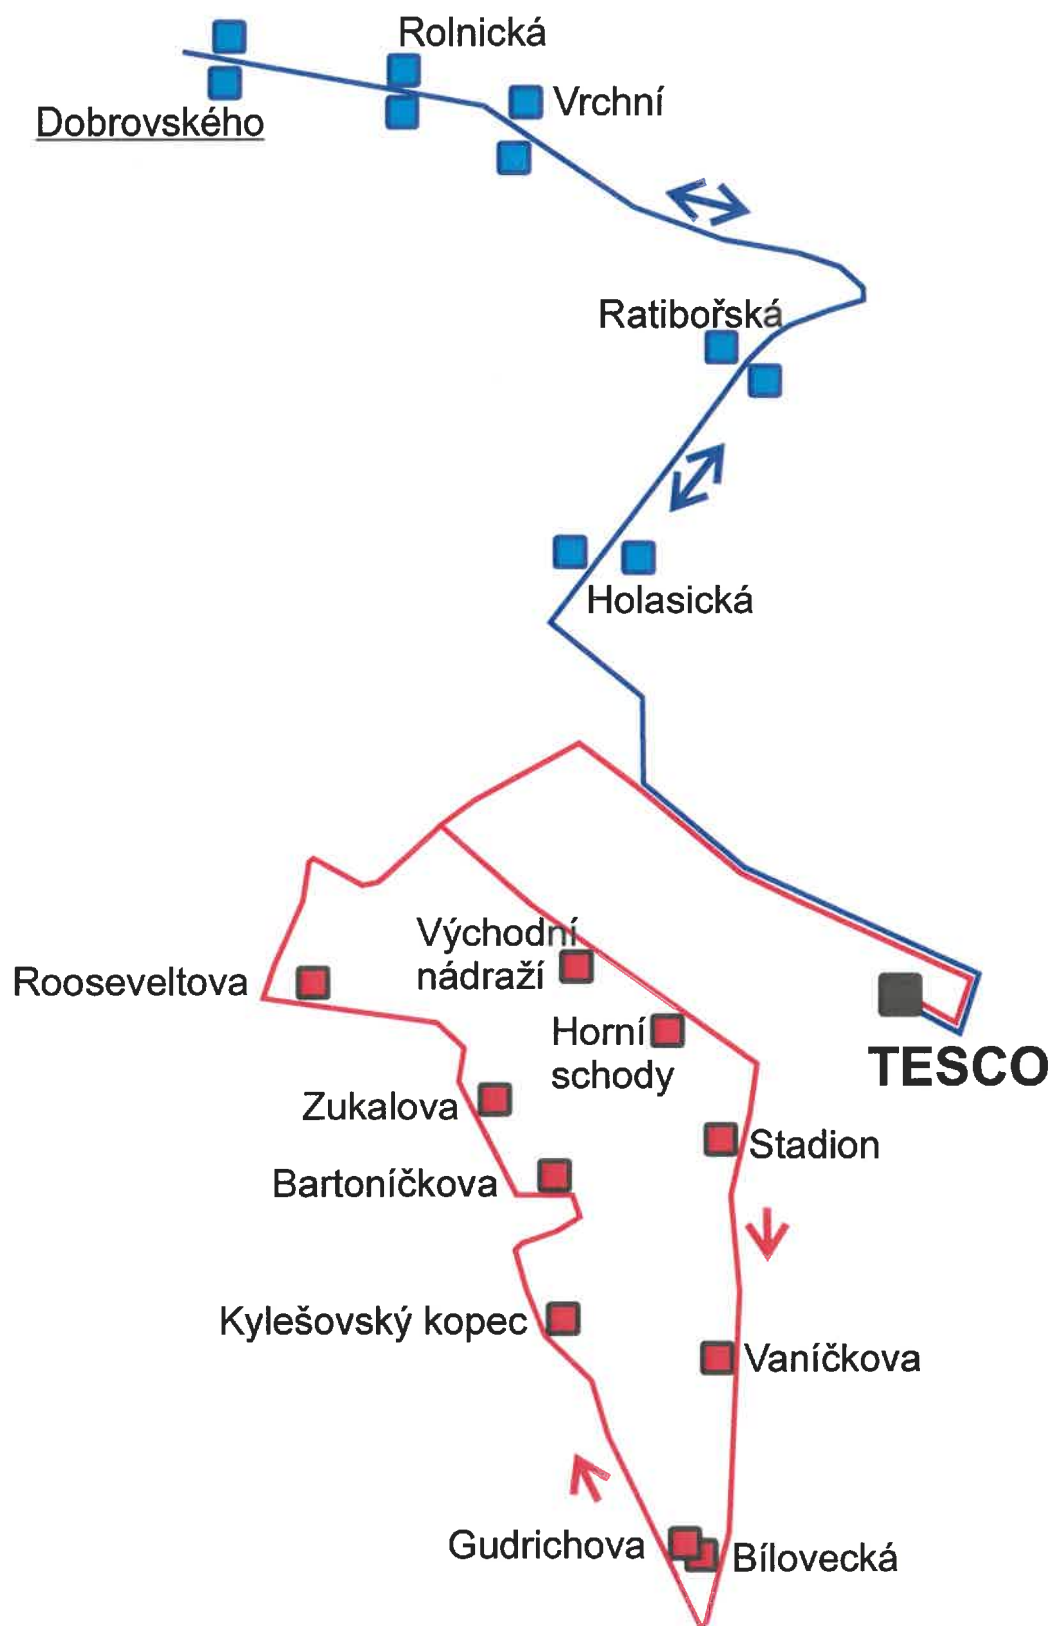

Změna trasy linky 230 (Tesco-Kateřinky)

Z důvodu úplné uzavírky ul. Mostní, rekonstrukce křižovatky s ul. Rolnickou, bude dočasně přetrasována linka 230 v úseku Tesco – Kateřinky.

Z Kateřinek do Tesca a opačně se dostanete ze zastávek MHD Holasická, Ratibořská, Vrchní, Rolnická a Dobrovského.

Po nové trase začne autobus Tesco jezdit od středy 14.8.2019 a výluka potrvá do konce školních prázdnin, tj. do 31.8.2019.

PLATÍ OD 14.8.2019

230

Pracovní dny
Platnost od 14.8.2019

MDPO
OPIS

Tesco	30	8.45	10.00	11.15	12.30	13.45	16.00	16.15	17.30	18.45
Holaisická	30	8.49	10.04	11.19	12.34	13.49	15.04	16.19	17.34	18.49
Ratbořská	30	8.50	10.05	11.20	12.35	13.50	15.05	16.20	17.35	18.50
Vrchelí	30	8.53	10.08	11.23	12.38	13.53	15.08	16.23	17.38	18.53
Rolnická	30	8.54	10.09	11.24	12.39	13.54	15.09	16.24	17.39	18.54
Děptovského	30	8.59	10.14	11.29	12.44	13.59	15.14	16.29	17.44	18.59
Rolnická	30	9.00	10.15	11.30	12.45	14.00	15.15	16.30	17.45	19.00
Vrchoň	30	9.01	10.16	11.31	12.46	14.01	15.16	16.31	17.46	19.01
Ratbořská	30	9.04	10.19	11.34	12.49	14.04	15.19	16.34	17.49	19.04
Holaisická	30	9.05	10.20	11.35	12.50	14.05	15.20	16.35	17.50	19.05
Tesco	30	9.09	10.24	11.39	12.54	14.09	15.24	16.39	17.54	19.09

Tesco	30	9.30	10.45	12.00	13.15	14.30	15.45	17.00	18.15	19.30
Východní nádraží	30	9.35	10.50	12.05	13.20	14.35	15.50	17.05	18.20	19.35
Stadion	30	9.37	10.52	12.07	13.22	14.37	15.52	17.07	18.22	19.37
Kylešovice, Vaničkovice	30	9.38	10.53	12.08	13.23	14.38	15.53	17.08	18.23	19.38
Kylešovice, Bílovecká	30	9.39	10.54	12.09	13.24	14.39	15.54	17.09	18.24	19.39
Kylešovice, Gudrichova	30	9.26	9.41	10.56	12.11	13.26	14.41	15.56	17.11	18.26
Kylešovský kopec	30	9.28	9.43	10.58	12.13	13.28	14.43	15.58	17.13	18.28
Bartoničková	30	9.29	9.44	10.59	12.14	13.29	14.44	15.59	17.14	18.29
Zukalova	30	9.30	9.45	11.00	12.15	13.30	14.45	16.00	17.15	18.30
Rozsaveltova	30	9.31	9.46	11.01	12.16	13.31	14.46	16.01	17.16	18.31
Tesco	30	9.37	9.52	11.07	12.22	13.37	14.52	16.07	17.22	18.37

- zastávka na znamení